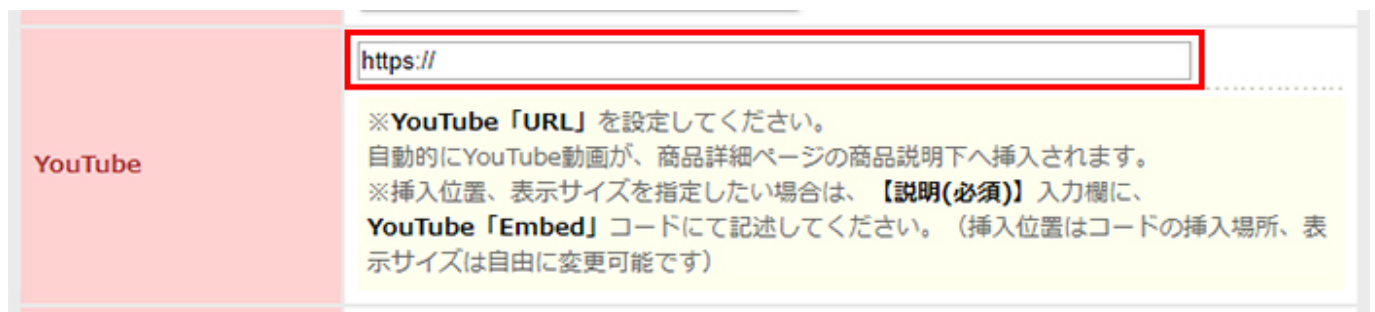

受注管理

商品詳細ページにYouTube動画を設定する

商品登録画面の【商品基本情報】【YouTube】欄に、YouTubeアップロード時に発行された動画URLを設定してください。YouTube映像下部の「共有」をクリックすると動画URLが表示されます。

自動的にYouTube動画が、商品詳細ページの商品説明下へ挿入されます。（幅320pxに縮小されて表示されます。）

なお、YouTubeへのアカウント登録や動画アップの手順につきましては、弊社サポート外となりますので、ご了承くださいませ。