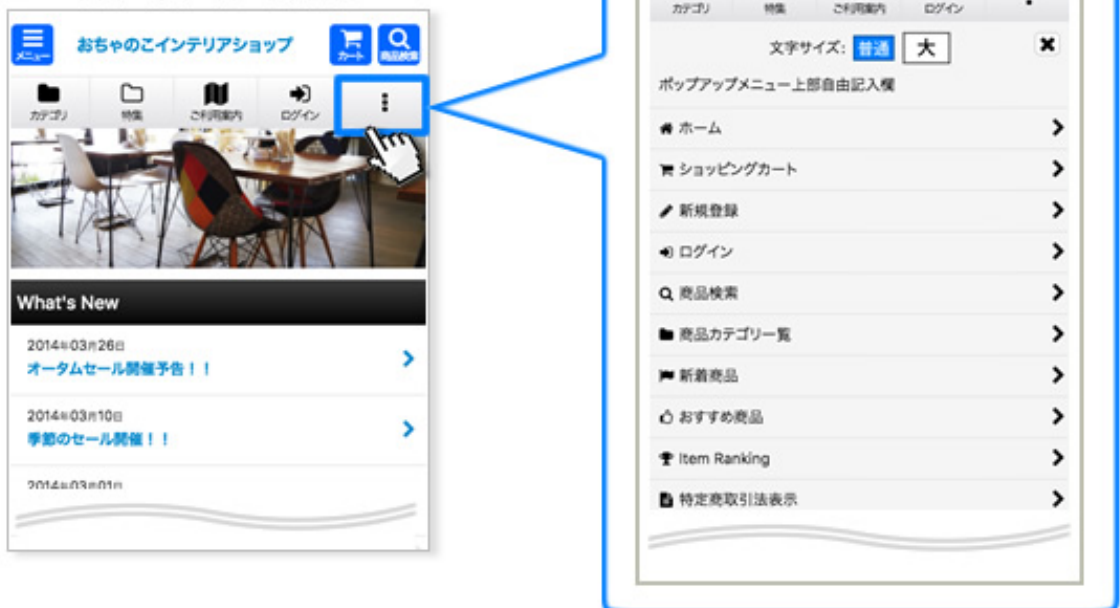

レスポンシブテンプレート

ポップアップメニュー設定（レスポンシブデザインテンプレート）

ポップアップメニューは、パソコン表示、スマートフォン表示それぞれ、ヘッダーメニュー内にあるポップアップアイコンをクリックして表示されるメニュー一覧です。詳細は、下図をご参照ください。

パソコンでの表示

スマートフォンでの表示

レスポンシブテンプレート

【デザイン管理】 【ポップアップメニュー設定】

にて、ポップアップメニューの内容を設定します。

クリックして説明へ移動します部分をクリックすると、赤枠内の説明へ移動します。

ポップアップメニュー設定

文字サイズ [クリックで開いて設定](#)

ポップアップメニュー上部自由記入欄 [クリックで開いて設定](#)

各メニューについて
各メニューをクリックして、タイトル名の変更やアイコンの設定ができます。

歯車アイコンのメニューについては、その他の詳細な設定もできます。

A. 最小表示列数と B. リンク追加 については、画像上をクリックして説明へ移動します。

スマートフォンなど横幅が最小の状態の時に、メニューを何列で表示するかを設定します。
文字サイズが「大」の場合は設定内容に関わらず1列表示となります。

B リンク追加

タイトル名をクリックすると指定したページへリンクするメニューを作成できます。
メニューアイコンについては「一覧から表示」より選択できます。

レスポンシブテンプレート

タイトル名に設定した名称をクリックすると、設定したURLへリンクします

一意的なソリューション ID: #2109
製作者: おちゃのこ管理者
最終更新: 2017-05-24 12:04