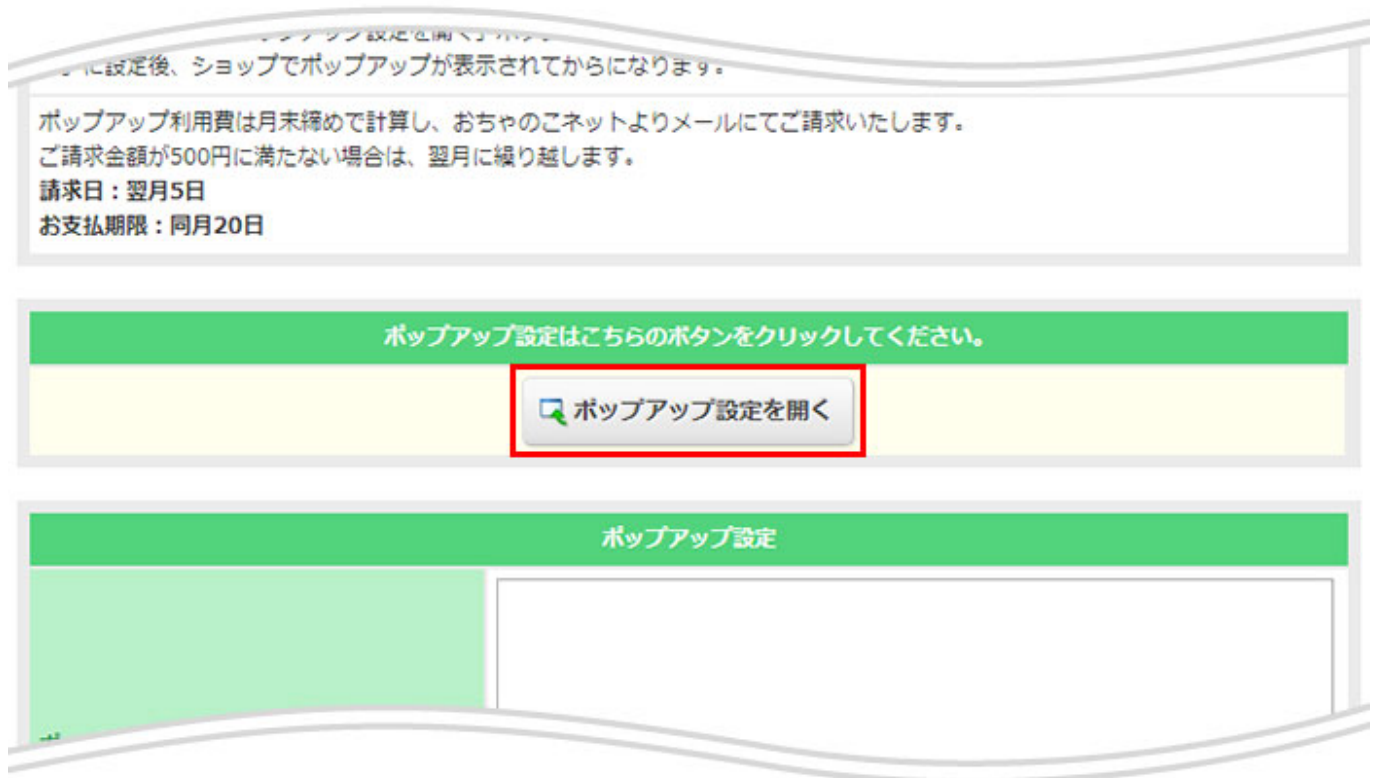

おちゃのこポップアップ

- [関連FAQ](#)
- [おちゃのこポップアップの使い方（ダッシュボード）](#)
- [おちゃのこポップアップの使い方（基本設定）](#)
- [おちゃのこポップアップの使い方（出稿）](#)
- [おちゃのこポップアップの使い方（レポート）](#)
- [おちゃのこポップアップの使い方（購入コンバージョン）](#)

一意的なソリューション ID: #2172

製作者: おちゃのこ管理者

最終更新: 2020-01-17 14:41